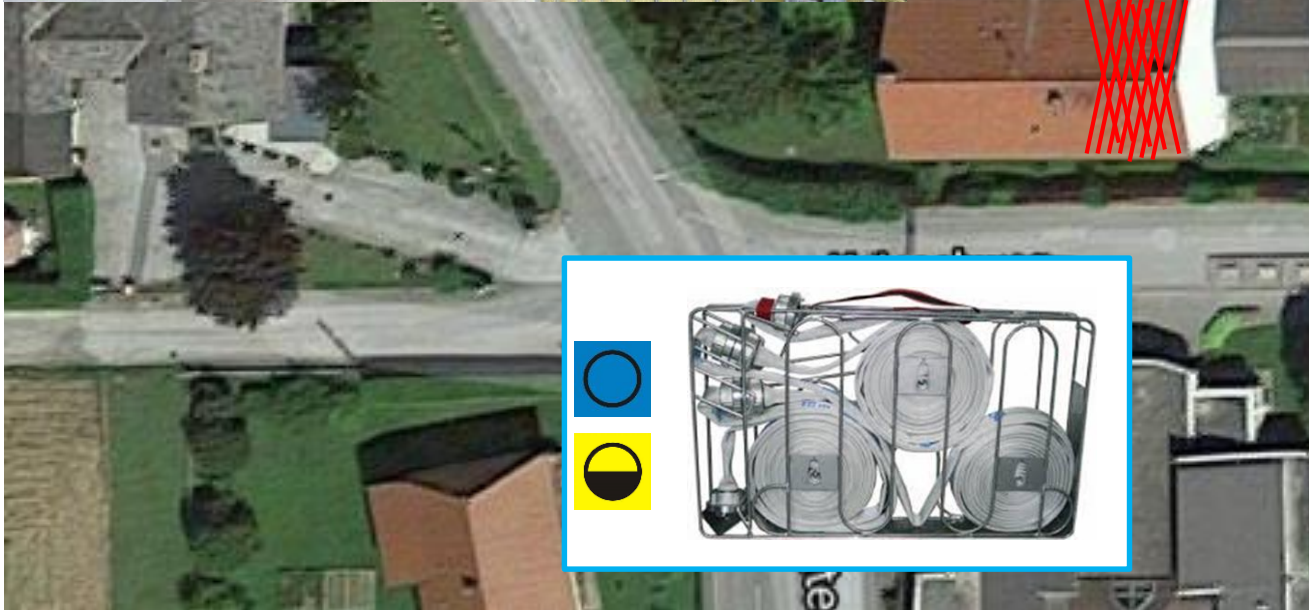

Wohnungsbrand

Kellerbrand

Gefährdungsgrenze

Be

Beispiel Wohnanlagen

Loop – Schlauchreserve auf engem Raum

<https://www.youtube.com/watch?v=01NUYyDDHnc>

Türöffnung